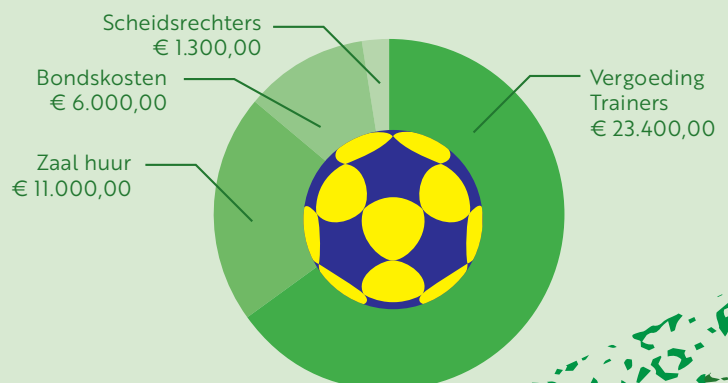

BELGIË :
INTERNATIONALE
WERELDTOP

INDOOR,
OUTDOOR,
BEACH, STREET, ...

GENDER
GELIJKHEID

WIE ZIJN WE?

±
250
LEDEN

160
KINDEREN
TUSSEN 5 EN 19J

90
VOLWASSENEN

50%
DAMES

+

50%
HEREN

KC LEUVEN FINANCIËEL

BUDGET 2023-2024

WERKINGSKOSTEN

KC LEUVEN

MEER DAN EEN SPORTCLUB!

Playbackshow